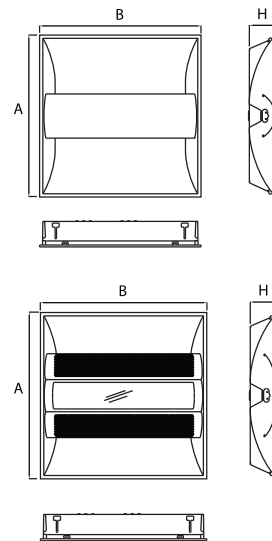

GLASS / DIFFUSER : UV - Stabilized Acrylic Diffuser With High Light-Transmission Permeability

ELECTRICAL COMP : Magnetic / Electronic / Dimmable Ballast, Emergency Kit Additionally Applicable

PROTECTION CLASS: IP 20

OTHER FEATURES : Optional Matt / Bright / Striped Aluminium Side Reflectors Suitable For Direct And Indirect Lamp Usage. Direct&Indirect Lighting with Perforation and Acrylic Glass Hybrid Lamp Cover

USAGE AREAS : Offices, Shops, Hotels, Conference Halls, Showcases and Similar Special Purposed Precision Optical Light Distribution Demanded Interior Applications Which Paid Attention Also Decoration

GÖVDE : DKP Sac & Elektrostatik Boyalı

REFLEKTÖR : Perforeli Üst Reflektör ve Yan Aynalar ile Endirekt Aydınlatma

CAM / DİFÜZÖR : UV Stabilizeli Yüksek Geçirgenlikli Akriik Difüzör.

ELEKTRİKSEL KOMP : Manyetik / Elektronik / Dim Edilebilir Balast ve Ek Uygulanabilir Emergency Kit (Acil Kit)

KORUMA SINIFI : IP 20

DiĞER ÖZELLİKLER : Opsiyonel Mat / Parlak / Çizgili Alüminyum Yan Aynalar Direkt ve Endirekt Ampul Kullanımına Uygundur. Perfore ve Akriik Camlı Işık Kesici ile Hibrit Direkt & Endirekt Aydınlatma

KULLANIM ALANLARI : Ofisler, Mağazalar, Oteller, Konferans Salonları, Vitrinler Gibi Özel Hassasiyette Optik Işık Dağılımı İstlenen ve Dekoratif Görünüme İtina Gösterilen İç Mekan Aydınlatma Uygulamaları.