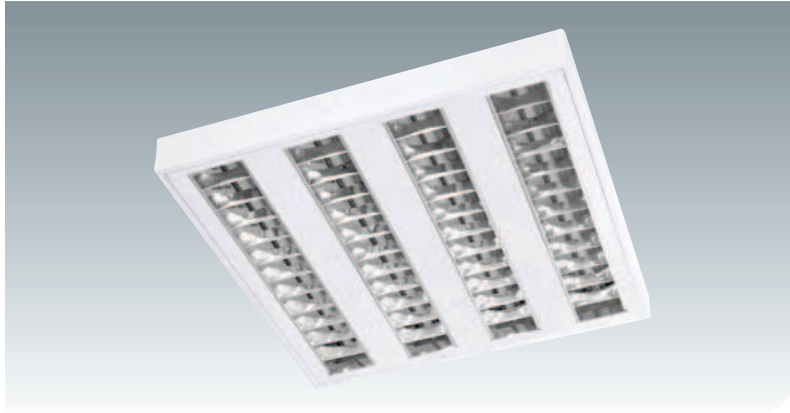

SURFACE LUMINAIRES / SIVAÜSTÜ ARMATÜRLERİ
SURFACE DIRECT / SIVAÜSTÜ DİREKT

GFSH-T5G

GFSH-T5B

GFSH-T5C2

GFSH-T5A

GFSH-T5N

LAMP TYPE	SOCKET	A (mm)	B (mm)	H (mm)	K.G.
3x14 W T5	G5	595	595	70	6,3
4x14 W T5	G5	595	595	70	6,2
3x24 W T5	G5	595	595	70	6,4
4x24 W T5	G5	595	595	70	6,1

GFSH-T5P

- BODY** : DKP Metal & Electrostatic Painted
- GLASS / DIFFUSER** : UV - Stabilized Acrylic Diffuser With High Light-Transmission Permeability (GFSH-T5C2)
- REFLECTOR** : Matt or Bright Reflector High Efficient T5 Parabolic Reflector
- ELECTRICAL COMP** : Electronic / Dimmable Ballast, Emergency Kit Additionally Applicable
- PROTECTION CLASS**: IP 20
- OTHER FEATURES** : Easy Access Lamp Part with Reflectors Embedded Single Piece Upper Frame.
- USAGE AREAS** : Offices, Hallways, Stairs, Stores, Hotels, Conference Halls, Shopping Centers, Structure Entrances, Classrooms, Custom and Decorative Locations.

- GÖVDE** : DKP Sac & Elektostatik Boyalı
- CAM / DİFÜZÖR** : UV Stabilizeli Yüksek Geçirgenlikli Akirlik Difüzör (GFSH-T5C2)
- REFLEKTÖR** : Mat veya Parlak Alüminyum Reflektör Yüksek Verimli T5 Parabolik Reflektör
- ELEKTRİKSEL KOMP**: Elektronik / Dim Edilebilir Balast ve Ek Uygulanabilir Emergency Kit (Acil Kit)
- KORUMA SINIFI** : IP 20
- DİĞER ÖZELLİKLER** : Tek Parçalı Üst Çerçeveye Bütünleşmiş Reflektörler ile Ampul Kismına Kolay Erişim
- KULLANIM ALANLARI** : Ofisler, Koridorlar, Merdivenler, Mağazalar, Oteller, Konferans Salonları, Alışveriş Merkezleri, Bina Girişleri, Derslikler, Özel ve Dekoratif Mekanlar.