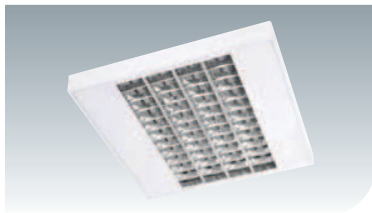

SURFACE LUMINAIRES / SIVAÜSTÜ ARMATÜRLERİ
SURFACE DIRECT / SIVAÜSTÜ DİREKT

GFSH-T5G

GFSH-T5B

GFSH-T5C2

GFSH-T5A

GFSH-T5N

LAMP TYPE	SOCKET	A (mm)	B (mm)	H (mm)	K.G.
3x14 W T5	G5	595	595	70	6,3
4x14 W T5	G5	595	595	70	6,2
3x24 W T5	G5	595	595	70	6,4
4x24 W T5	G5	595	595	70	6,1

GFSH-T5P

- BODY** : DKP Metal & Electrostatic Painted
- GLASS / DIFFUSER** : UV - Stabilized Acrylic Diffuser With High Light-Transmission Permeability (GFSH-T5C2)
- REFLECTOR** : Matt or Bright Reflector High Efficient T5 Parabolic Reflector
- ELECTRICAL COMP** : Electronic / Dimmable Ballast, Emergency Kit Additionally Applicable
- PROTECTION CLASS**: IP 20
- OTHER FEATURES** : Easy Access Lamp Part with Reflectors Embedded Single Piece Upper Frame.
- USAGE AREAS** : Offices, Hallways, Stairs, Stores, Hotels, Conference Halls, Shopping Centers, Structure Entrances, Classrooms, Custom and Decorative Locations.

- GÖVDE** : DKP Sac & Elektostatik Boyalı
- CAM / DİFÜZÖR** : UV Stabilizeli Yüksek Geçirgenlikli Akirlik Difüzör (GFSH-T5C2)
- REFLEKTÖR** : Mat veya Parlak Alüminyum Reflektör Yüksek Verimli T5 Parabolik Reflektör
- ELEKTRİKSEL KOMP**: Elektronik / Dim Edilebilir Balast ve Ek Uygulanabilir Emergency Kit (Acil Kit)
- KORUMA SINIFI** : IP 20
- DİĞER ÖZELLİKLER** : Tek Parçalı Üst Çerçeveye Bütünleşmiş Reflektörler ile Ampul Kismına Kolay Erişim
- KULLANIM ALANLARI** : Ofisler, Koridorlar, Merdivenler, Mağazalar, Oteller, Konferans Salonları, Alışveriş Merkezleri, Bina Girişleri, Derslikler, Özel ve Dekoratif Mekanlar.