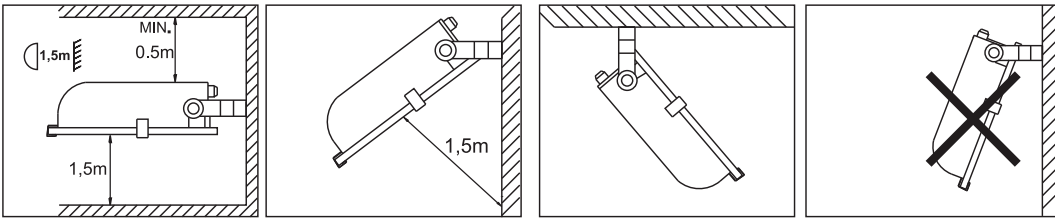

Fixing Luminaire / Armatür Montajı