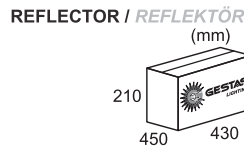

OPTIONAL ACCESSORIES
OPSİYONEL AKSESUARLAR

(Wire Catenary) Suspension Kit
Applicable 8-12 mm Steel Wire
Askı Aparatı (Katoner) 8-12 mm
Çelik Tel ile Kullanıma Uygundur.

Tube Type Suspension Kit
(Applicable To Ø42 / Ø60 Tubes, Size
Must Be Specified On Ordering)
Boru Tip (Ø42 / Ø60 mm Boru ile
Kullanıma Uygundur. Ölçü Sipariş
Aşamasında Belirtilmelidir.)

Fixing arms for wall or pole mounting. Please refer pg. 327.
Duvar ve direk montajı sabitleme kolları. Lütfen sayfa 327'ü referans alınız.

LAMP TYPE	SOCKET	ØA (mm)	B (mm)	H (mm)	H1 (mm)	K.G.	DIFFUSER / CAM (mm)
1x100/1x150W SOD.	E40	600	-	700	3000-6000	10,2	
1x100/1x150W M.H.	E40	600	-	700	3000-6000	10,3	
1x250 W SOD. // M.H.	E40	600	-	700	3000-6000	10,4	
1x250 W MER.	E40	600	-	700	3000-6000	10,35	

GPYA 3

BODY : Aluminium & Electrostatic Painted
GLASS/DIFFUSER : UV - Stabilized Acrylic Diffuser
Transparent, Opal Diffuser Options
REFLECTOR : High Gloss Aluminium Reflector
ELECTRICAL COMP : On Module, High Efficient Ballast,
Ignitor, Capacitor (Optional)

PROTECTION CLASS: IP 66

OTHER FEATURES : Special Designed One-Piece,
Aluminum Coated Reflector for
Advanced Light Efficacy
EPDM Gasket Insulation
Maximum Resistancy to Dust,
Water and Moisture
Using on Poles with Console or
Hanging with Steel Suspension
Rope Applicable
Two-Color "RAL" Applicable
Housing Paint
Easy Removable and Serviceable
Electrical Components Kit

USAGE AREAS : Parks, Walking Paths, Structure
Surrounding Applications, Sites,
Residential, Commercial
Complexes, Applications where
Decorative Outdoor Lighting
Preferred

GÖVDE : Alüminyum & Elektrostatik Boyalı

CAM/DİFÜZÖR : UV Stabilizeli Akrilik Difüzör.
Transparan, Opal Difüzör
Opsiyonları

REFLEKTÖR : Yüksek Parlaklıkta Alüminyum
Reflektör